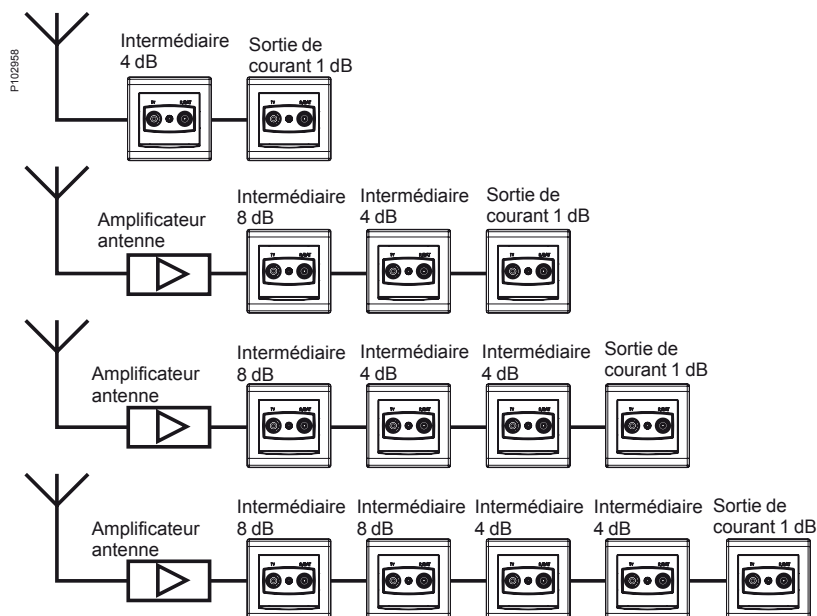

L'installation linéaire : insérer les prises intermédiaires 4dB, 8 dB en fin de ligne 1dB, (toujours à la fin)