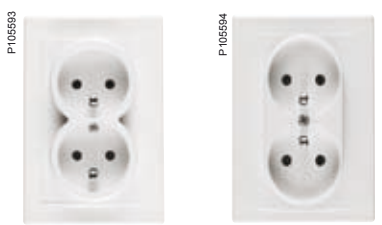

AYA2800521

AYA9900121

Prises de courant avec pin de terre 16 A - 250 V~, IP20

	2P + E	2P + E, fermée	Double 2P + E, CZ, SK standards	Double 2P + E, PL standard
□ blanc	AYA2800121	AYA2800221	AYA2800521	AYA9900121
■ crème	AYA2800123	AYA2800223	AYA2800523	AYA9900123
■ rouge/blanc	AYA2800421	-	-	-
■ rouge/crème	AYA2800423	-	-	-

Prises de courant avec pin de terre 16 A - 250 V~, IP44

	2P + E, fermée avec couvercle
□ blanc	AYA2800321
■ crème	AYA2800323