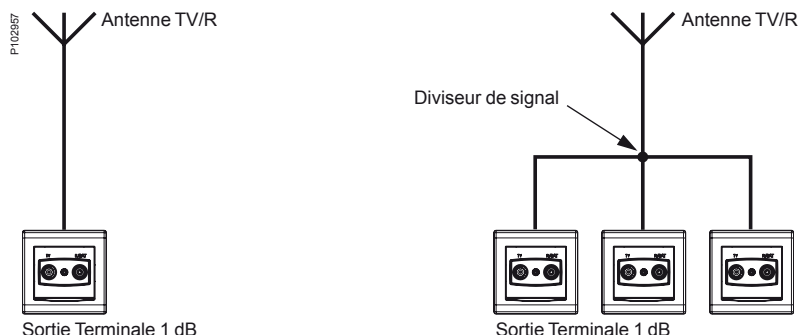

Type		Connecteur TV 1 dB	Sortie TV/R Prise 1 dB	TV/R		TV/SAT		
				Prise intermédiaire 4 dB	Prise intermédiaire 8 dB	Prise individuelle 1 dB	Prise intermédiaire 4 dB	Prise intermédiaire 8 dB
		Intermédiaire	Sortie	Intermédiaire	Intermédiaire	Individuelle	Intermédiaire	Intermédiaire
☐ Ref. blanc		AYA3200121	AYA3300321	AYA3300121	AYA3300221	AYA3400121	AYA3400221	AYA3400321
◻ Ref. crème		AYA3200123	AYA3300323	AYA3300123	AYA3300223	AYA3400123	AYA3400223	AYA3400323
Pertes		dB	1	4	8	1	4	8
Fréquence Opérationnelle		Sat Mhz	-	-	-	950-2400	950-2400	950-2400
		TV/VHF	5-862	118-470	118-470	118-470	118-470	118-470
		TV/UHF	5-862	470-830	470-830	470-830	470-830	470-830
		R	-	10-108	10-108	-	-	-
Bande d'atténuation		Sat dB	-	-	-	13	12.1	10.3
		TV/VHF	1	1.5	3.7	2.2	4.5	10.8
		TV/UHF	1	2.8	4.6	1	4.8	12.3
		R	-	11.1	9.3	-	-	-
Atténuation de sortie		dB	1	0.5	0.5	0.5	0.5	0.5
Courant DC			-	-	-	en prise SAT	en prise SAT	en prise SAT
Prises/ligne			1	4	4	4	4	4

Seule une des prises dans les "Sorties de courant TV / R" peut aussi être utilisée comme individuelle.
Seul le câble relié aux prises "Individuel TV / SAT" peut être utilisé comme sortie dans une installation linéaire.

Applications TV/R Installation individuelle/parallèle 1 dB