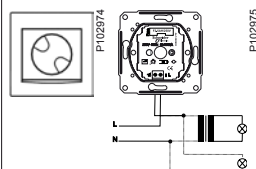

☐ blanc	AYA2200121
☐ crème	AYA2200123

Pour lampes halogènes ou à incandescence 230 V~ et halogènes 12 V~ via un transformateur conventionnel.

Prises de courant

Prises de courant avec terre 16 A - 250 V~, IP20