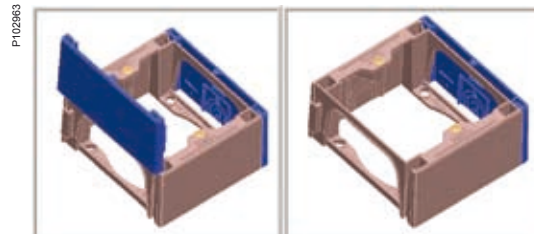

Etape 1

Retirez un des couvercles latéraux.